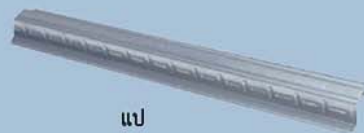

แป

! WARNING

- การทำงานบนหลังคาต้องใช้อุปกรณ์ป้องกันภัยส่วนบุคคลบนที่สูง และอุปกรณ์ถ่ายน้ำหนักที่ได้มาตรฐาน
- โปรดศึกษารายละเอียดในคู่มือการติดตั้งให้ละเอียดก่อนการติดตั้ง ปฏิบัติตามอย่างเคร่งครัดทุกครั้ง และใช้อุปกรณ์ที่ได้มาตรฐานจากบริษัทผู้ผลิตเท่านั้น
- ระดับแปต้องมีแนวตรง และมีระนาบเดียวกัน โดยระนาบหลังแป +/- สูง-ต่ำไม่เกิน 1.5 มม.

! CAUTION

- ระหว่างเดินตรวจงาน ควรระวังเศษกระเบื้องมีคม ซึ่งอาจทำให้เกิดการบาดเจ็บได้

! SUGGESTION

- ควรสวมหมวกป้องกันภัยทุกครั้งระหว่างเดินตรวจหน้างาน กระเบื้องอาจหล่นมาใส่และได้รับบาดเจ็บ
- ควรสวมหมวกป้องกันฝุ่นระหว่างอยู่หน้างาน เพราะฝุ่นละอองจากการตัดเศษกระเบื้องอาจเข้าตาทำให้ระคายเคืองได้