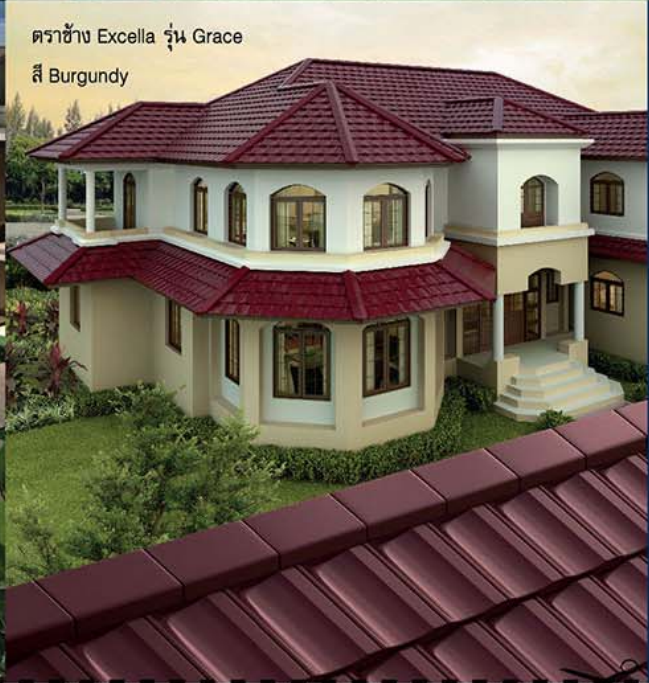

ตราช้าง

หลังคาตราช้าง Excella

บริการธุรกิจตอบรับ

ใบอนุญาตเลขที่ ปน.(น.)/136 ปท.บางซื่อ
ถ้าผากล้งในประเทศไม่ต้องฉนึกตราไปรษณียากร

บริษัท เอสซีซี ซีเมนต์-ผลิตภัณฑ์ก่อสร้าง จำกัด
เลขที่ 1 ถนนปูนซีเมนต์ไทย
แขวงบางซื่อ เขตบางซื่อ กรุงเทพฯ 10800
ส่วนสื่อสารการตลาด
สำนักงานใหญ่ 2 ชั้น 9